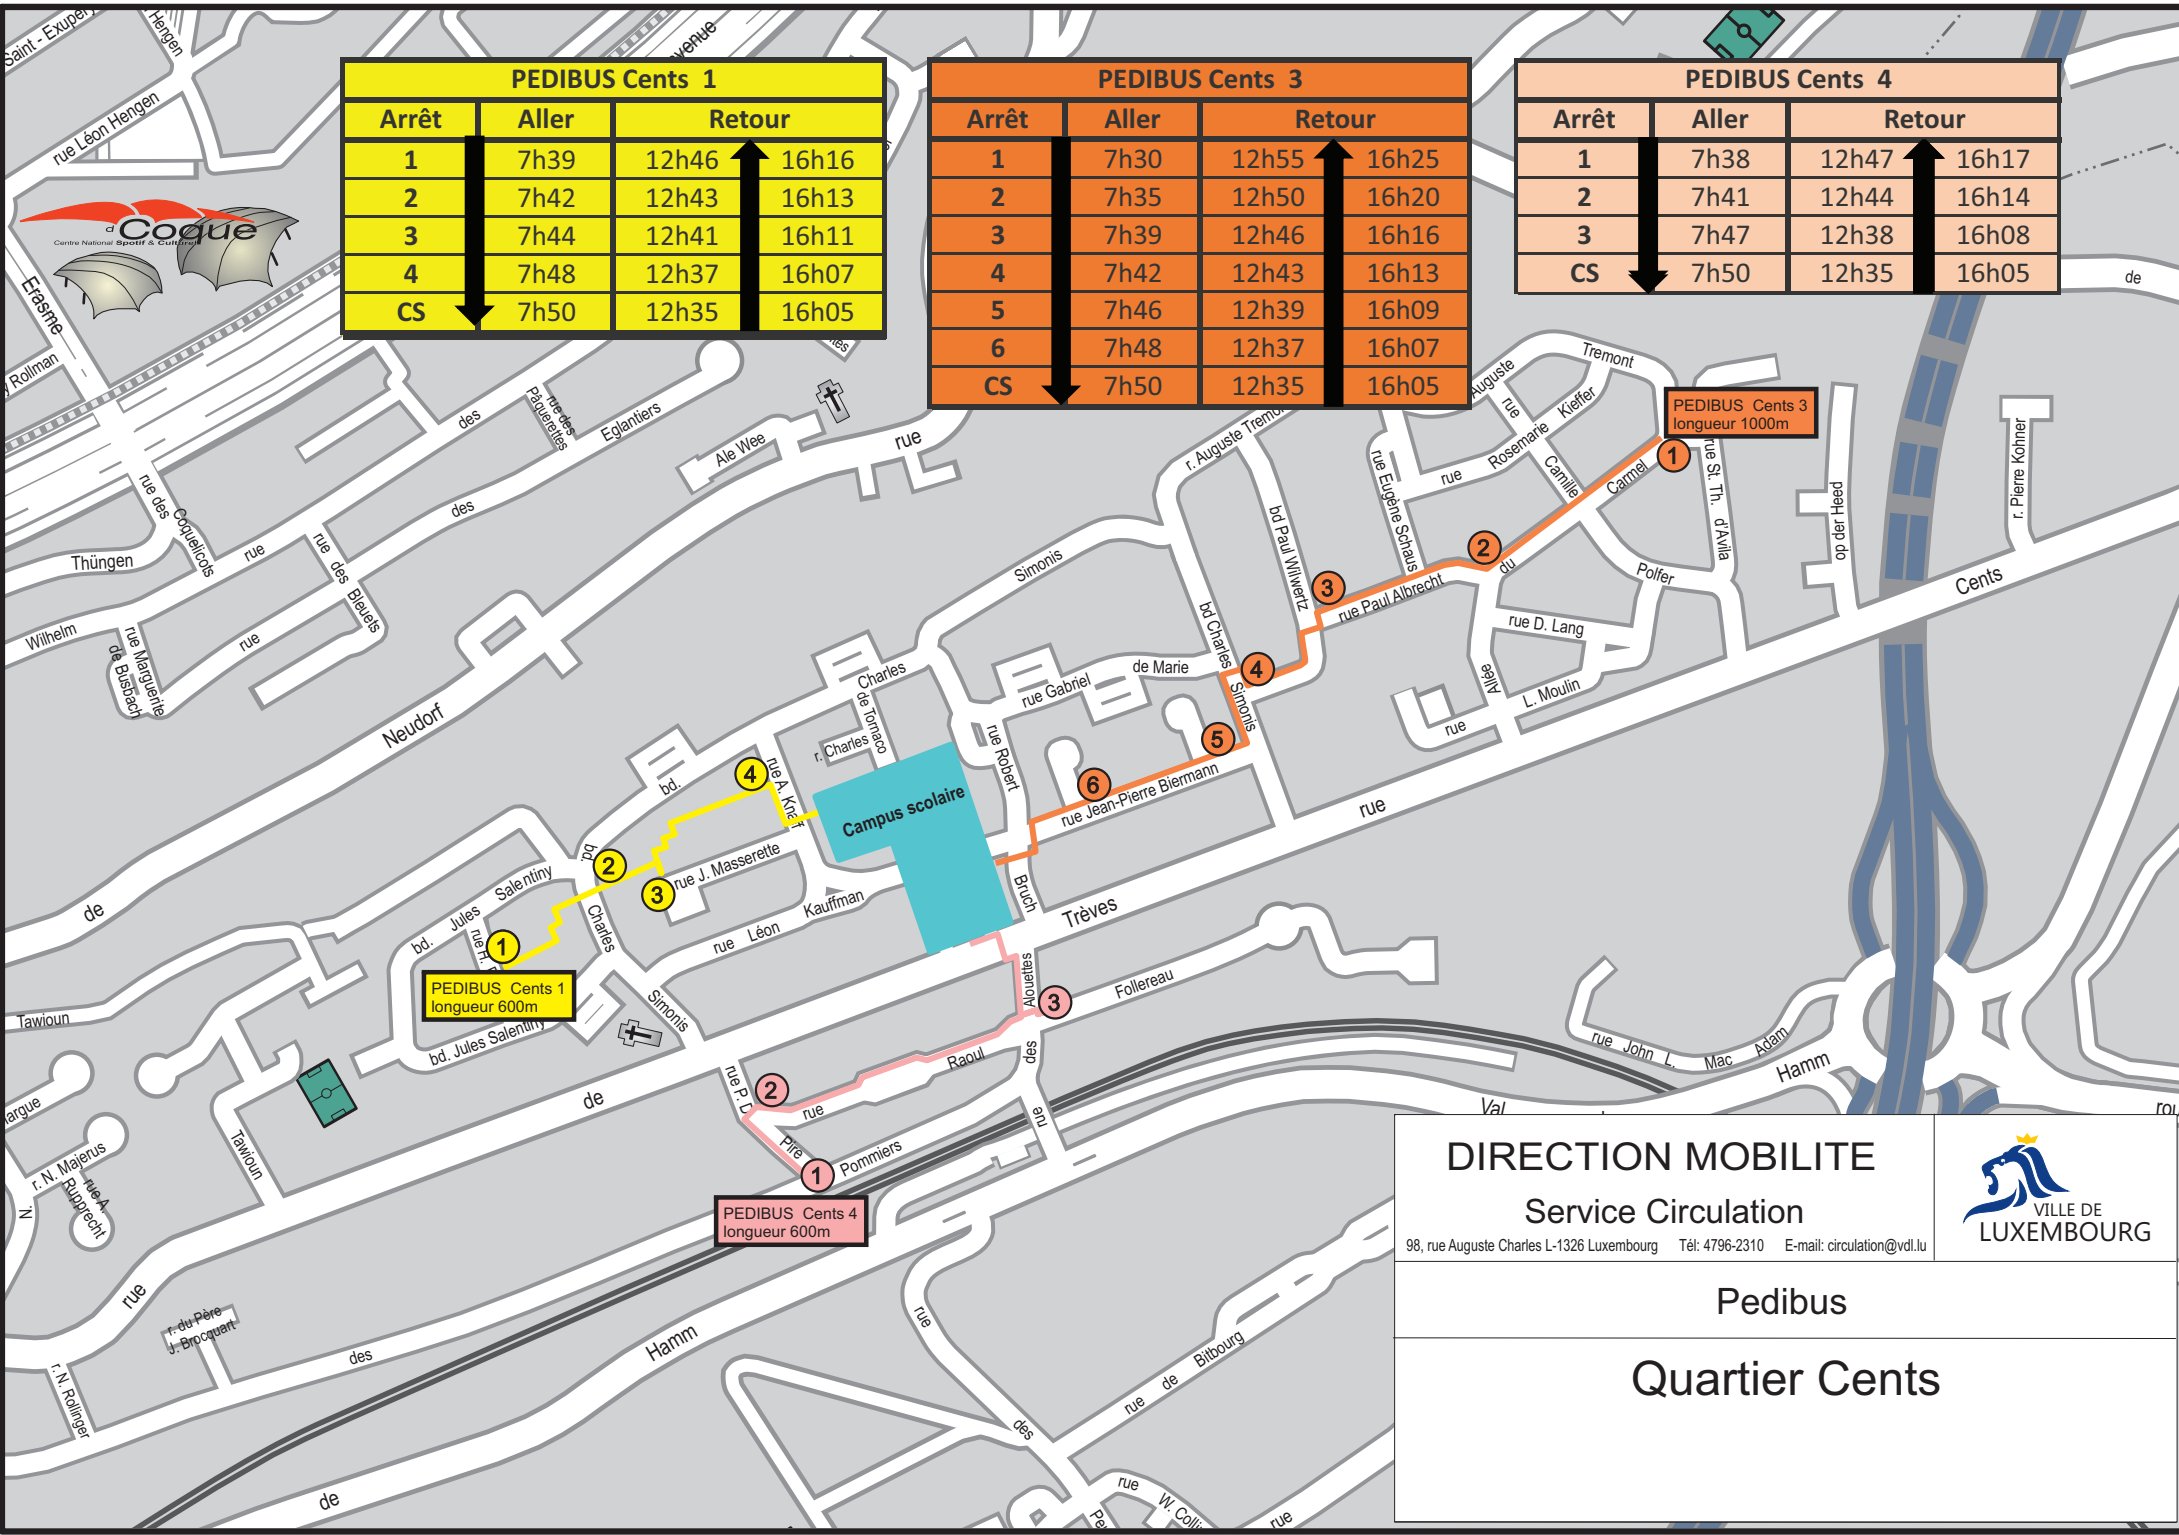

PEDIBUS Cents 1			
Arrêt	Aller	Retour	
1	7h39	12h46	16h16
2	7h42	12h43	16h13
3	7h44	12h41	16h11
4	7h48	12h37	16h07
CS	7h50	12h35	16h05

PEDIBUS Cents 3			
Arrêt	Aller	Retour	
1	7h30	12h55	16h25
2	7h35	12h50	16h20
3	7h39	12h46	16h16
4	7h42	12h43	16h13
5	7h46	12h39	16h09
6	7h48	12h37	16h07
CS	7h50	12h35	16h05

PEDIBUS Cents 4			
Arrêt	Aller	Retour	
1	7h38	12h47	16h17
2	7h41	12h44	16h14
3	7h47	12h38	16h08
CS	7h50	12h35	16h05

PEDIBUS Cents 1  
longueur 600m

PEDIBUS Cents 4  
longueur 600m

PEDIBUS Cents 3  
longueur 1000m

**DIRECTION MOBILITE**

Service Circulation

98, rue Auguste Charles L-1326 Luxembourg    Tél: 4796-2310    E-mail: circulation@vdl.lu

VILLE DE  
LUXEMBOURG

**Pedibus**

**Quartier Cents**