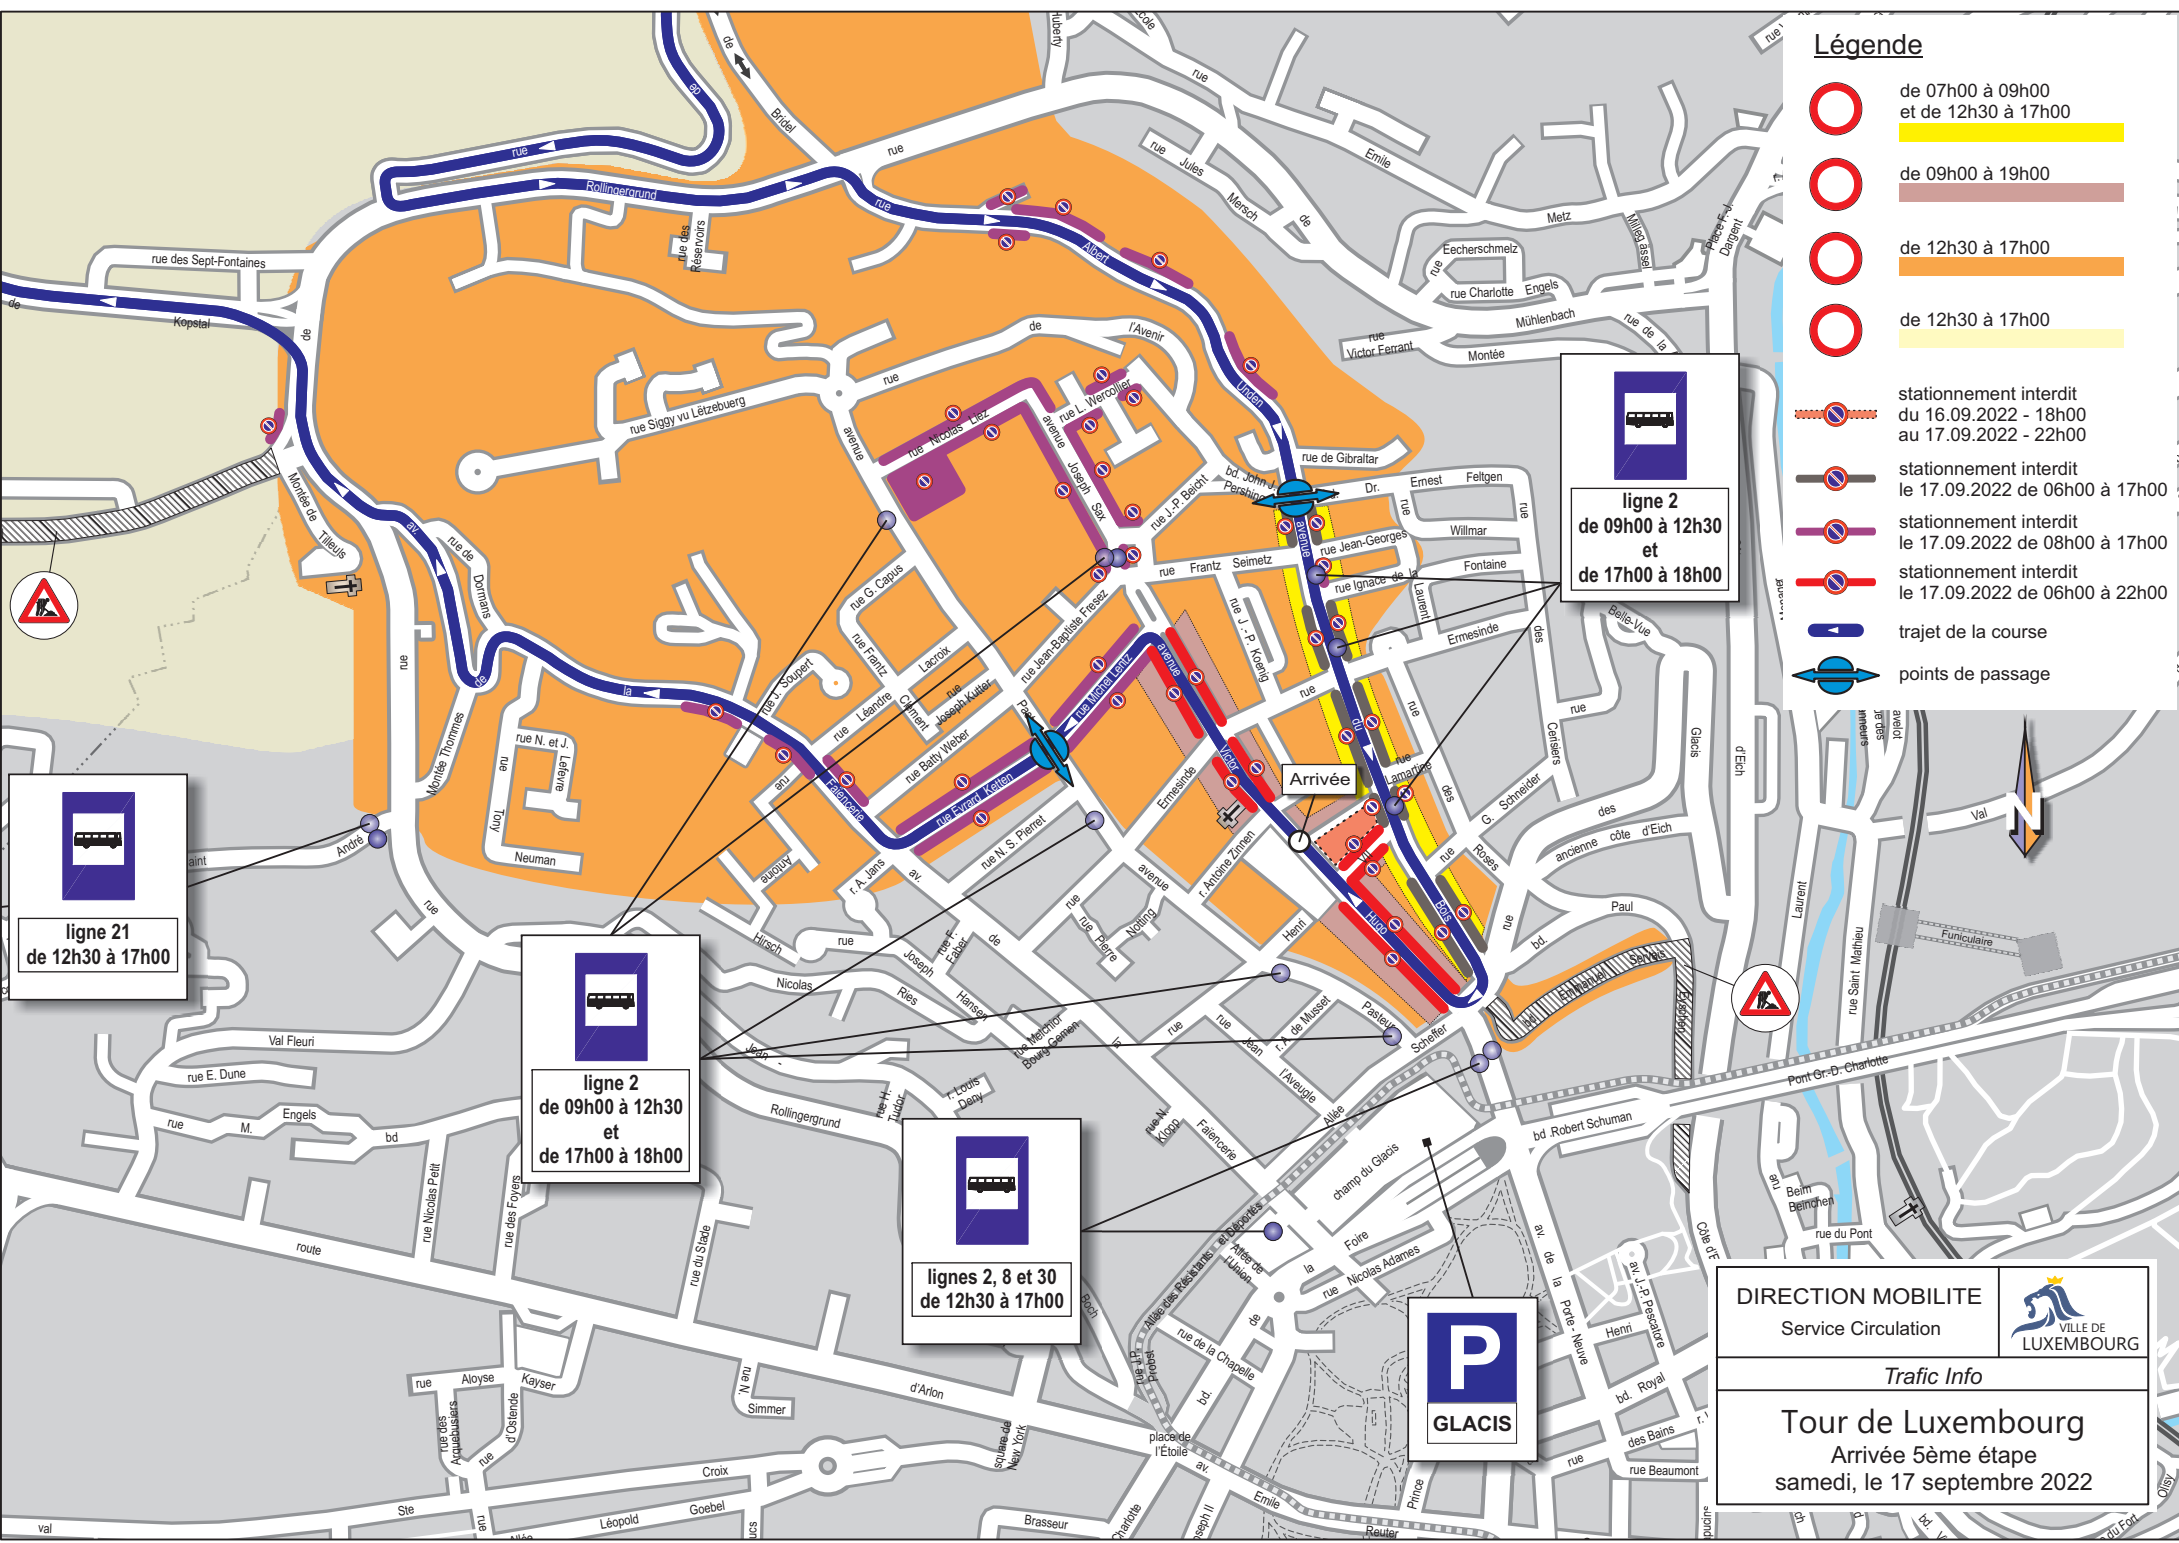

Légende

-  de 07h00 à 09h00 et de 12h30 à 17h00
-  de 09h00 à 19h00
-  de 12h30 à 17h00
-  de 12h30 à 17h00
-  stationnement interdit du 16.09.2022 - 18h00 au 17.09.2022 - 22h00
-  stationnement interdit le 17.09.2022 de 06h00 à 17h00
-  stationnement interdit le 17.09.2022 de 08h00 à 17h00
-  stationnement interdit le 17.09.2022 de 06h00 à 22h00
-  trajet de la course
-  points de passage

ligne 21
 de 12h30 à 17h00

ligne 2
 de 09h00 à 12h30
 et
 de 17h00 à 18h00

lignes 2, 8 et 30
 de 12h30 à 17h00

ligne 2
 de 09h00 à 12h30
 et
 de 17h00 à 18h00

P
GLACIS

DIRECTION MOBILITE
 Service Circulation

 VILLE DE LUXEMBOURG

Trafic Info

Tour de Luxembourg
 Arrivée 5ème étape
 samedi, le 17 septembre 2022