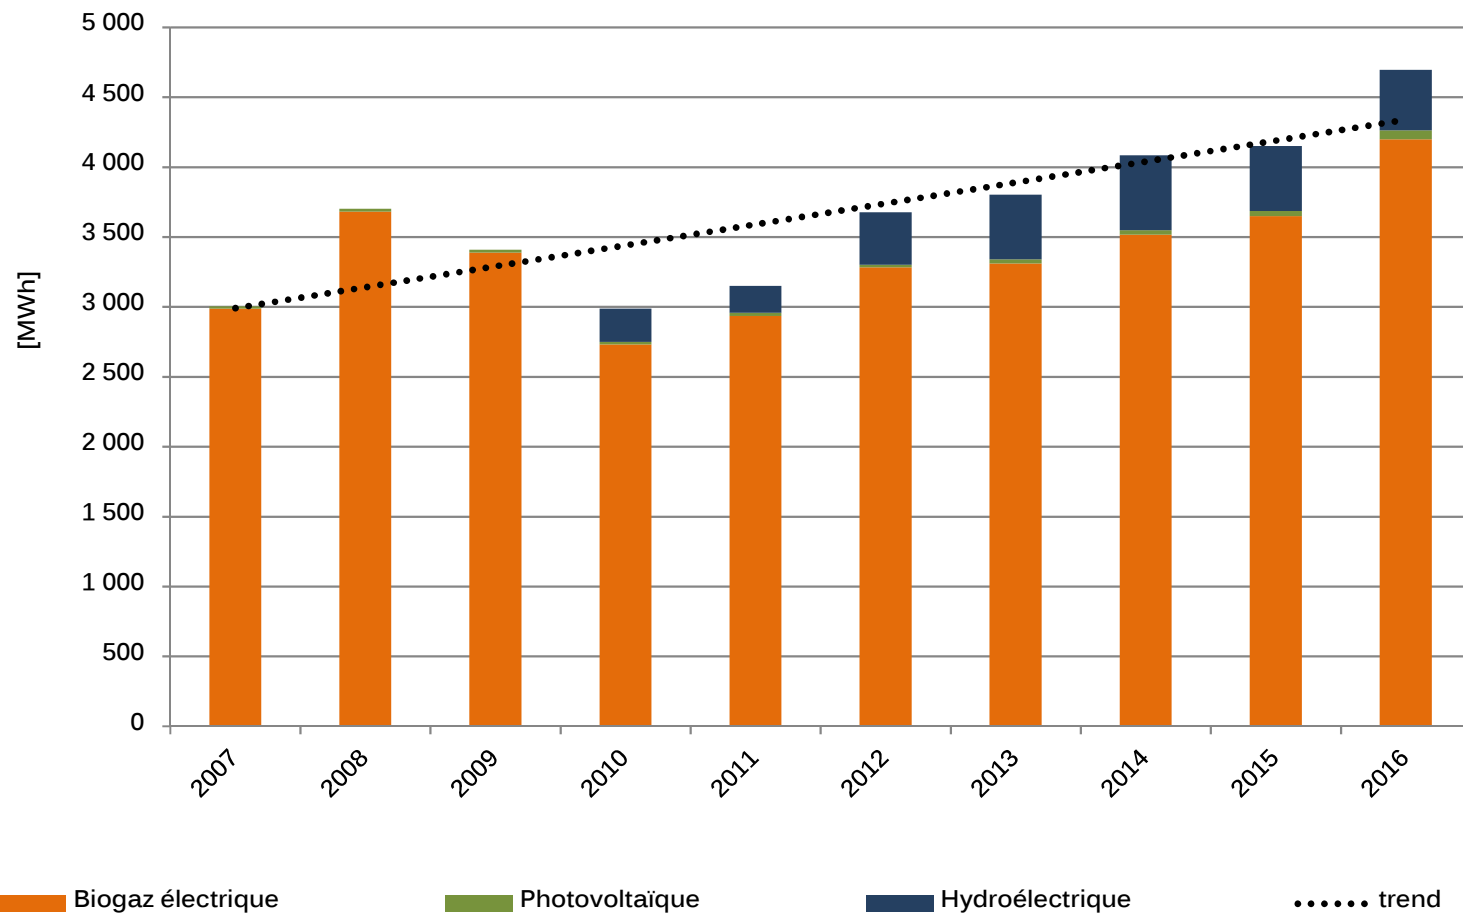

### Production d'électricité renouvelable par la Ville de Luxembourg

### Production de chaleur renouvelable par la Ville de Luxembourg

- Copeaux de bois
- Pellets
- Biogaz thermique
- Solaire thermique
- Pompe à chaleur
- Gazéficatoin bois
- ..... trend